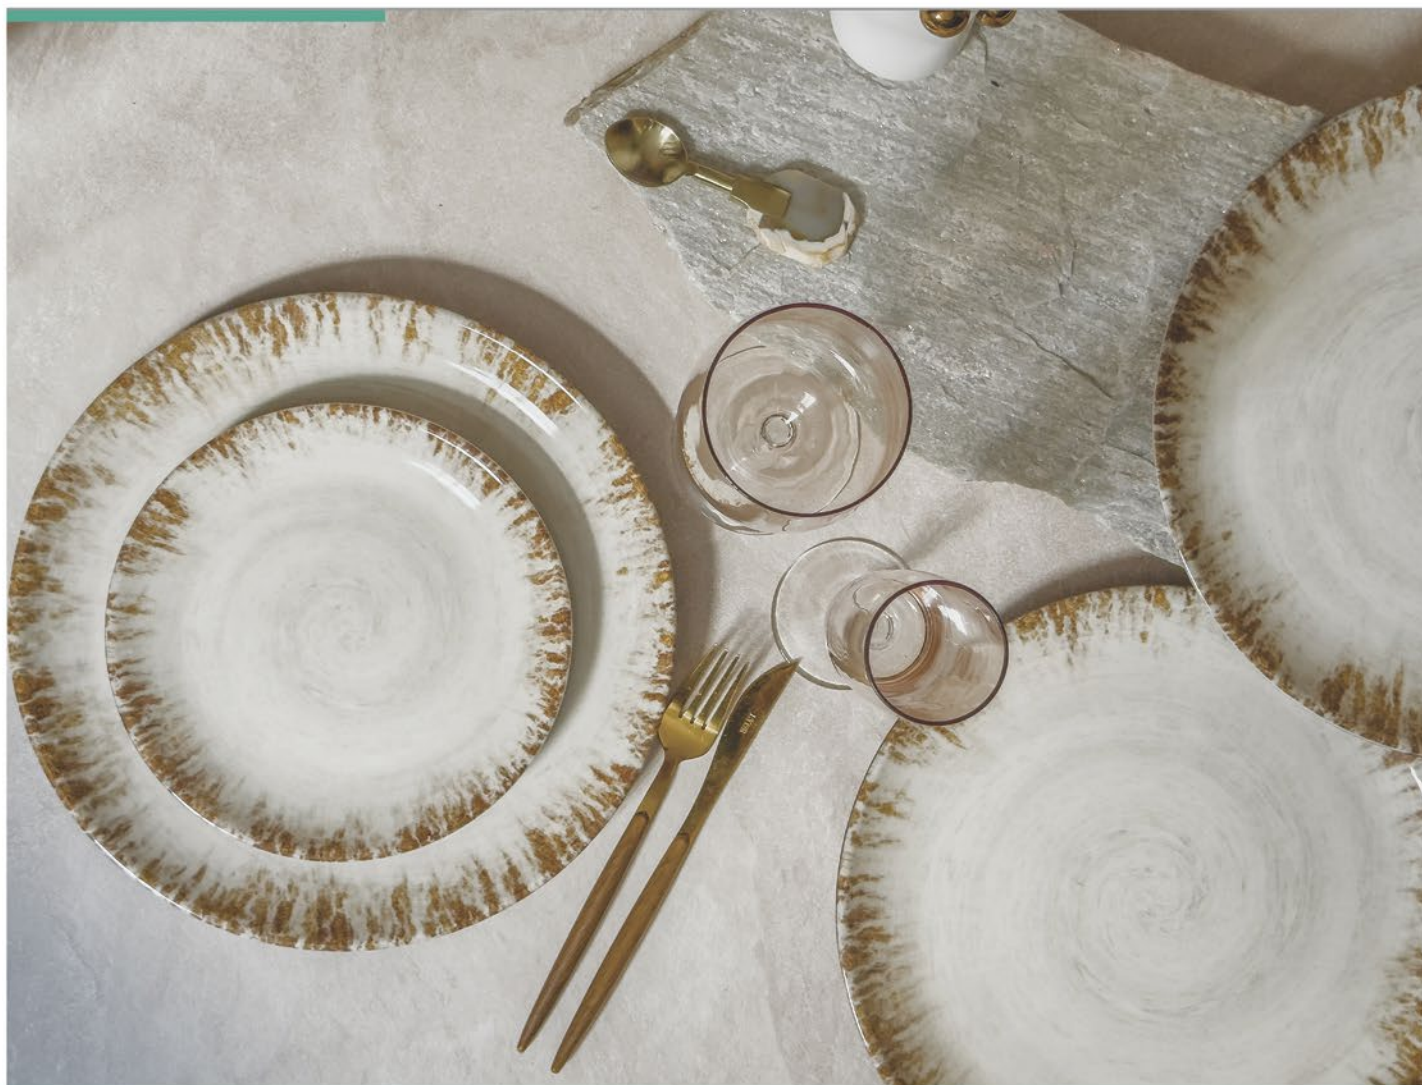

Ap. de Jantar 12 pç: 5518-123

12 Piece Dinnerware Set

Ap. de Cena 12 pz

4 rasos / dinner plate / plato principal

4 sobremesas / dessert plate / plato postre

4 canecas / mug / taza mug

Ap. de Jantar 16 pç: 5518-121

16 Piece Dinnerware Set

Ap. de Cena 16 pz

4 rasos / dinner plate / plato principal

4 fundos / soup plate / plato hondo

4 sobremesas / dessert plate / plato postre

4 canecas / mug / taza mug

Ap. de Jantar 17 peças: 5518-005

17 Piece Dinnerware Set

Ap. de Cena 17 pz

4 rasos / dinner plate / plato principal

4 fundos / soup plate / plato hondo

4 sobremesas / dessert plate / plato postre

4 canecas / mug / taza mug

1 travessa / platter / fuente