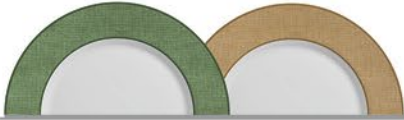

Flores Rattan

SOUSPLATS SUGERIDOS SUGGESTED SOUSPLATS

Confira na página 20
Check it out on page 20
Consultar en la página 20

7527-101
Conj. de Pratos Rasos Ø29 cm
Dinner Plate Ø11.42 in
Plato Principal Ø29 cm
6 pç / pcs / pz