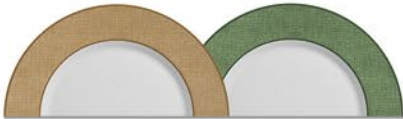

Atlântica

SOUSPLATS SUGERIDOS SUGGESTED SOUSPLATS

Confira na página 20
Check it out on page 20
Consultar en la página 20