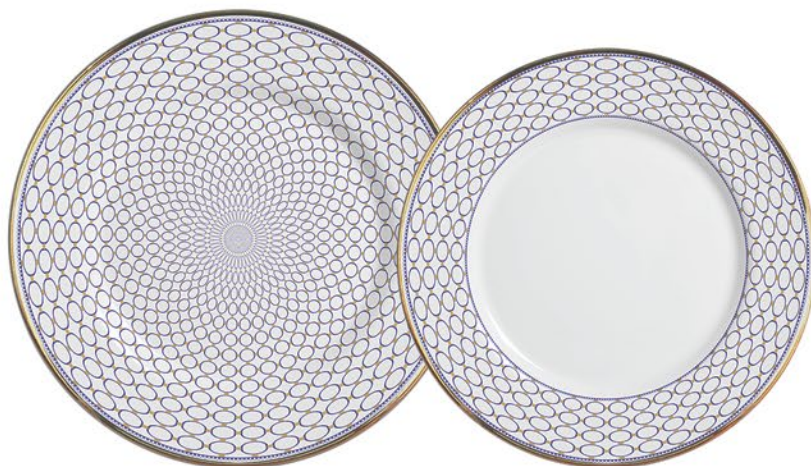

SOUSPLATS SUGERIDOS SUGGESTED SOUSPLATS

Confira na página 34
Check it out on page 34
Consultar en la página 34

*Filetado a
Mão*

1237-119
Sousplats Ø34 cm
Sousplat Ø13.39 in
Plato de Sitio Ø34 cm
1 pç / pcs / pz

1237-101
Conj. de Pratos Rasos Ø29 cm
Dinner Plate Ø11,42 in
Plato Principal Ø29 cm
6 pç / pcs / pz