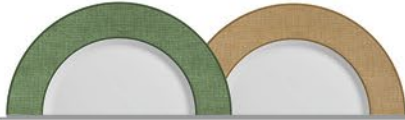

Flores Rattan

SOUSPLATS SUGERIDOS SUGGESTED SOUSPLATS

Confira na página 20
Check it out on page 20
Consultar en la página 20