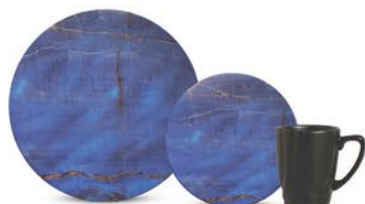

Ap. de Jantar 12 pç: 5504-123
12 Piece Dinnerware Set
Ap. de Cena 12 pz
4 rasos / dinner plate / plato principal
4 sobremesas / desert plate / plato postre
4 canecas / mug / taza mug