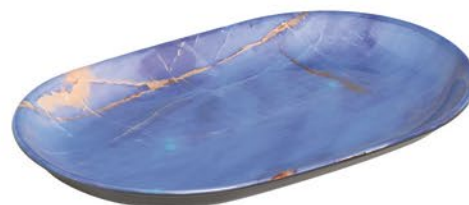

5504-122
Travessa 34x22cm
Platter 13.39 in
Fuente 34x22cm
1 pç / pcs / pz