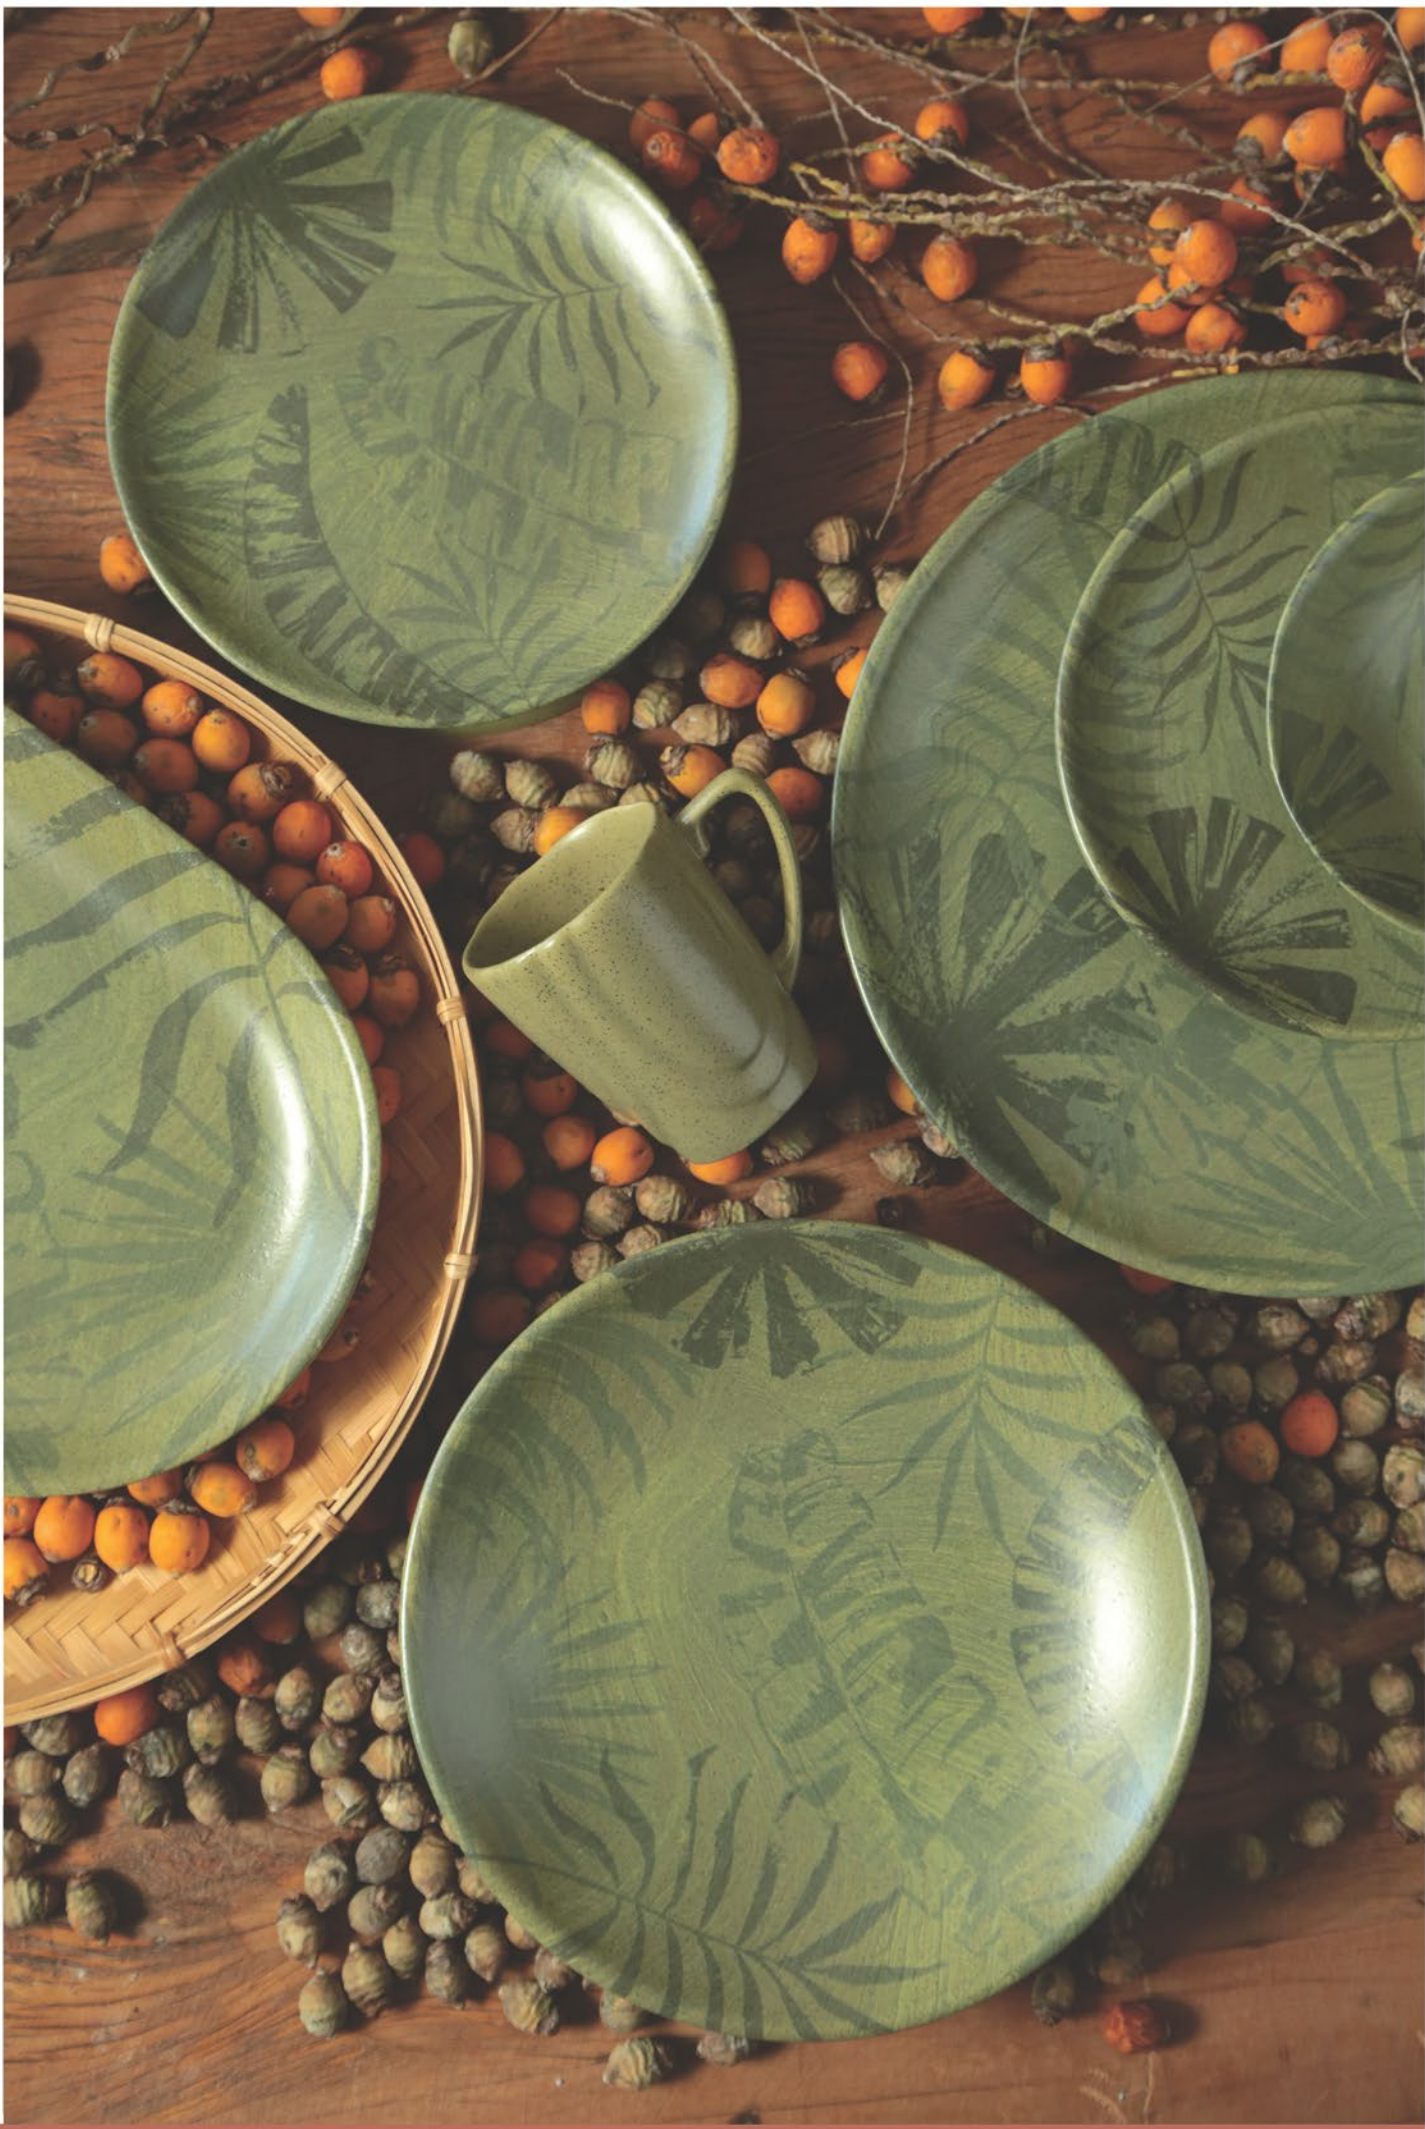

Ap. de Jantar 12 pç: 7578-123
12 Piece Dinnerware Set
Ap. de Cena 12 pz
4 rasos / dinner plate / plato principal
4 sobremesas / desert plate / plato postre
4 canecas / mug / taza mug

Ap. de Jantar 16 pç: 7578-121
16 Piece Dinnerware Set
Ap. de Cena 16 pz
4 rasos / dinner plate / plato principal
4 fundos / soup plate / plato hondo
4 sobremesas / desert plate / plato postre
4 canecas / mug / taza mug